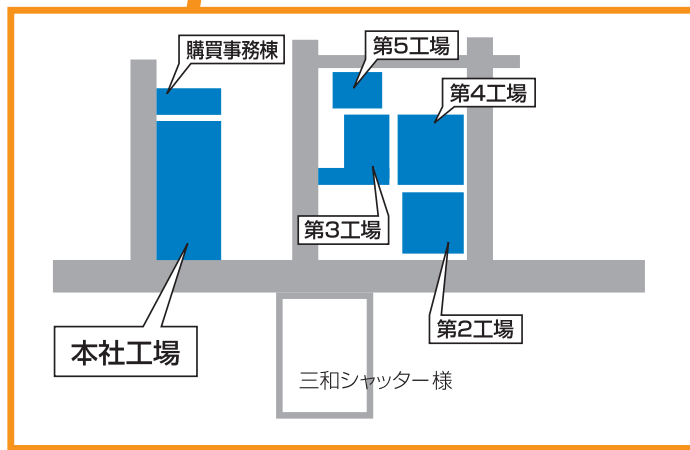

Access to us

お気をつけてご来社下さい。

※お車でお越しの際は、本社工場に駐車ください。

菊地歯車株式会社

本社工場 〒326-0332 栃木県足利市福富新町726番地-30
 TEL0284-71-4315(代) FAX0284-72-6519
<http://www.kikuchigear.co.jp> info@kikuchigear.co.jp

How to access

- ・ JR足利駅よりお車で……………8分
- ・ 東武足利市駅よりお車で………5分
- ・ 佐野インターよりお車で………15分
- ・ 8minutes from JR Ashikaga Station by car.
- ・ 5minutes from Tobu Ashikaga Station by car.
- ・ 15minutes from Sano Interchange